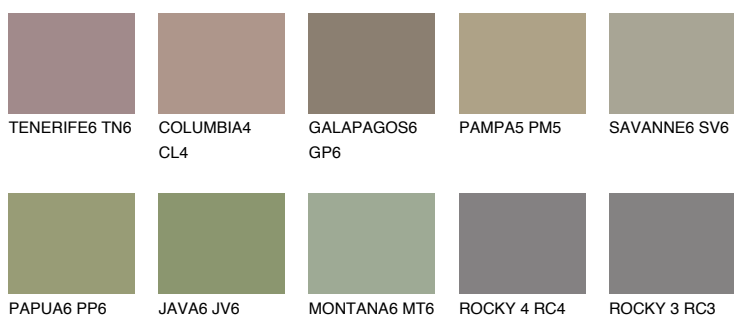

**MALTA6 ML6**☀ 25% **TSR** 22%**Kompatibilna boja****BOJE PALETE COLOURS OF NATURE****Boje palete Intense**

Više informacija o žbukama i bojama, možete pronaći na www.ceresit.ba