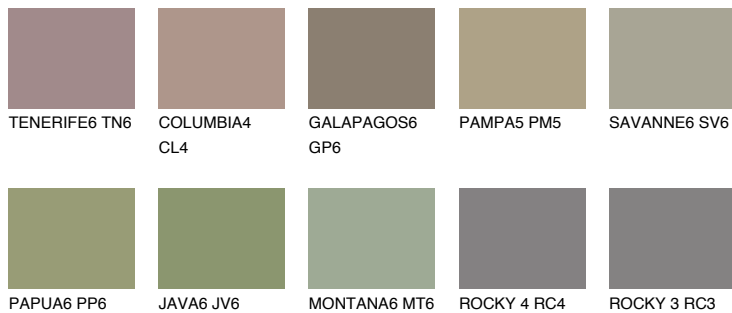

**MALTA6 ML6**☀ 25% **TSR** 22%**Kompatibilna boja****BOJE PALETE COLOURS OF NATURE****Boje palete Intense**

Više informacija o žbukama i bojama, možete pronaći na www.ceresit.ba