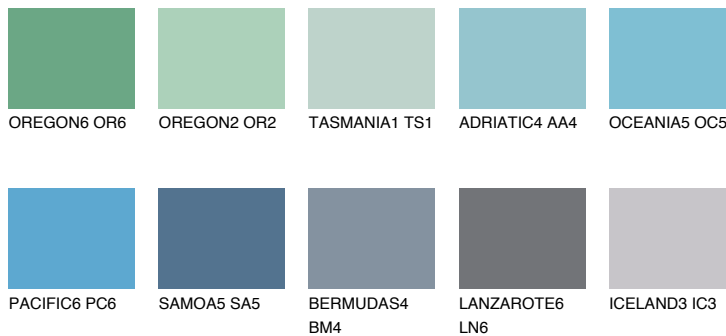

**OCEANIA6 OC6**40% **TSR** 51%**Kompatibilna boja****BOJE PALETE COLOURS OF NATURE****Boje palete Intense**

Više informacija o žbukama i bojama, možete pronaći na
www.ceresit.ba