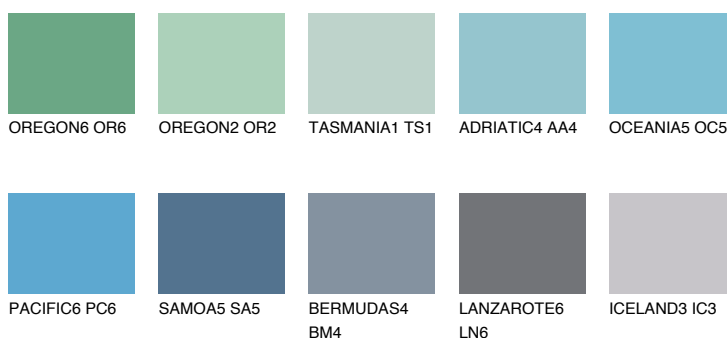

**OCEANIA6 OC6**40% **TSR** 51%**Kompatibilna boja****BOJE PALETE COLOURS OF NATURE****Boje palete Intense**

Više informacija o žbukama i bojama, možete pronaći na  
[www.ceresit.ba](http://www.ceresit.ba)