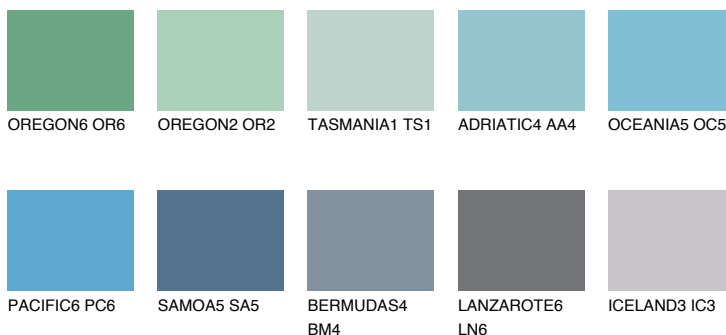

**OCEANIA6 OC6**40% **TSR** 51%**Kompatibilna boja****BOJE PALETE COLOURS OF NATURE****Boje palete Intense**

Više informacija o žbukama i bojama, možete pronaći na www.ceresit.ba

*Predstavljene boje odnose se na žbuke i boje koje nudi Ceresit. Zbog upotrebe digitalnih tehnika, predstavljene boje možda ne odgovaraju u potpunosti stvarnim bojama. Preporučujemo provjeru jedinstvenih uzoraka boja.