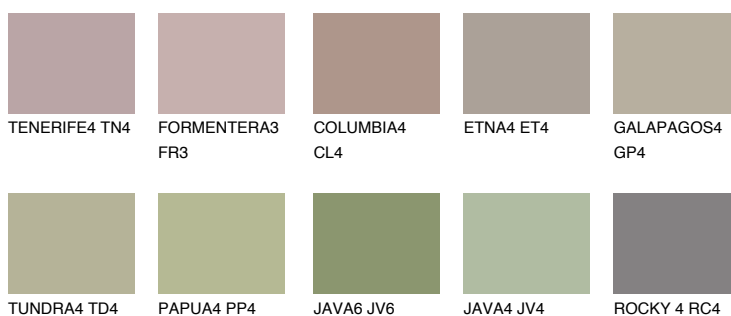

**MALTA5 ML5**☀ 34% **TSR** 29%**Kompatibilna boja****BOJE PALETE COLOURS OF NATURE****Boje palete Intense**

Više informacija o žbukama i bojama, možete pronaći na [www.ceresit.ba](http://www.ceresit.ba)