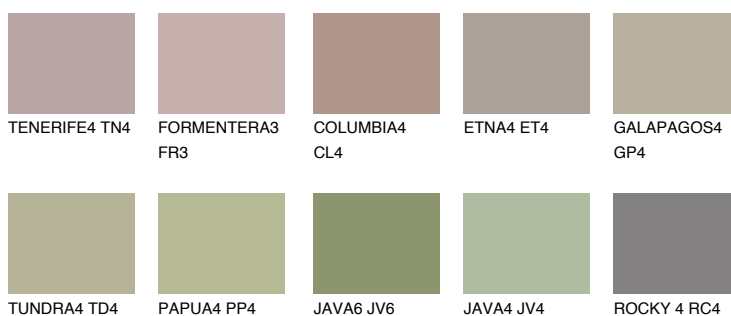

**MALTA5 ML5**☀ 34% **TSR** 29%**Kompatibilna boja****BOJE PALETE COLOURS OF NATURE****Boje palete Intense**

Više informacija o žbukama i bojama, možete pronaći na www.ceresit.ba