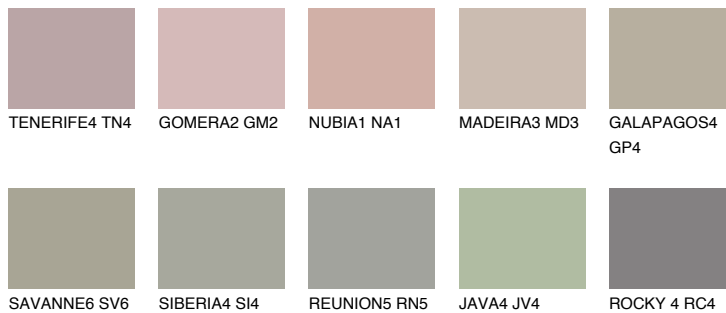

**MALTA4 ML4**42% **TSR** 36%**Kompatibilna boja****BOJE PALETE COLOURS OF NATURE****Boje palete Intense**

Više informacija o žbukama i bojama, možete pronaći na  
[www.ceresit.ba](http://www.ceresit.ba)