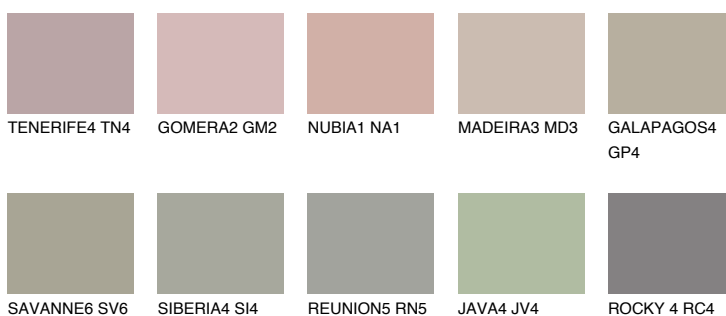

**MALTA4 ML4**42% **TSR** 36%**Kompatibilna boja****BOJE PALETE COLOURS OF NATURE****Boje palete Intense**

Više informacija o žbukama i bojama, možete pronaći na www.ceresit.ba