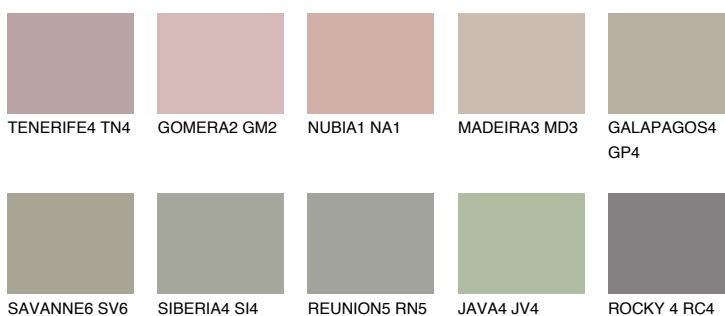

**MALTA4 ML4**42% **TSR** 36%**Kompatibilna boja****BOJE PALETE COLOURS OF NATURE****Boje palete Intense**

Više informacija o žbukama i bojama, možete pronaći na [www.ceresit.ba](http://www.ceresit.ba)