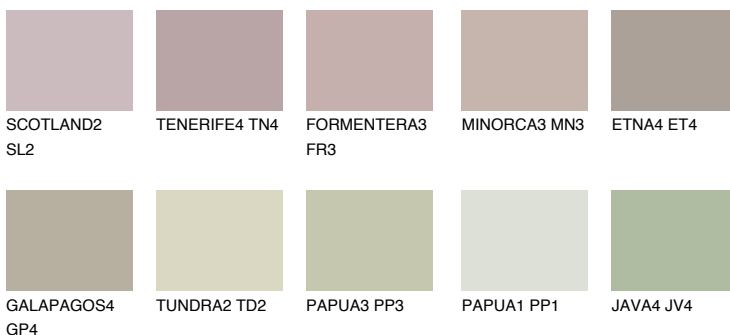

**MALTA3 ML3**49% **TSR** 44%**Kompatibilna boja****BOJE PALETE COLOURS OF NATURE****Boje palete Intense**

Više informacija o žbukama i bojama, možete pronaći na  
[www.ceresit.ba](http://www.ceresit.ba)