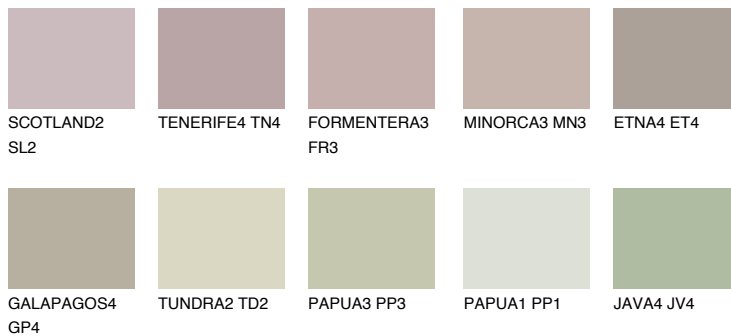

**MALTA3 ML3**49% **TSR** 44%**Kompatibilna boja****BOJE PALETE COLOURS OF NATURE****Boje palete Intense**

Više informacija o žbukama i bojama, možete pronaći na
www.ceresit.ba