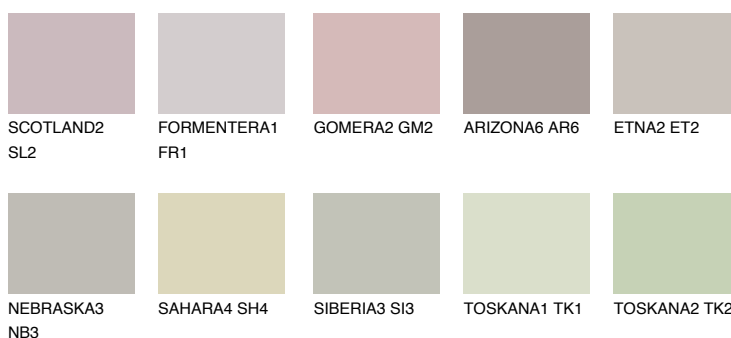


**MALTA2 ML2**54% **TSR** 48%**Kompatibilna boja****BOJE PALETE COLOURS OF NATURE****Boje palete Intense**

Više informacija o žbukama i bojama, možete pronaći na
www.ceresit.ba