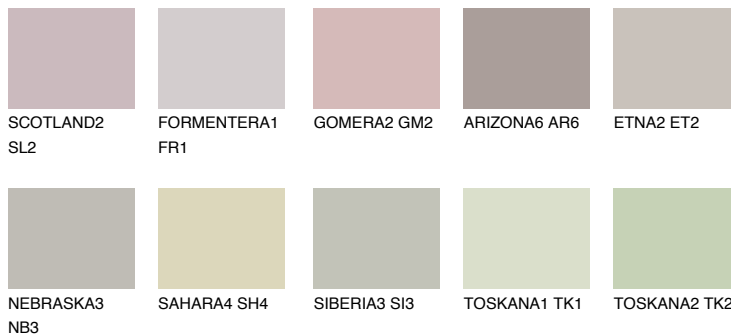


**MALTA2 ML2**54% **TSR** 48%**Kompatibilna boja****BOJE PALETE COLOURS OF NATURE****Boje palete Intense**

Više informacija o žbukama i bojama, možete pronaći na  
[www.ceresit.ba](http://www.ceresit.ba)