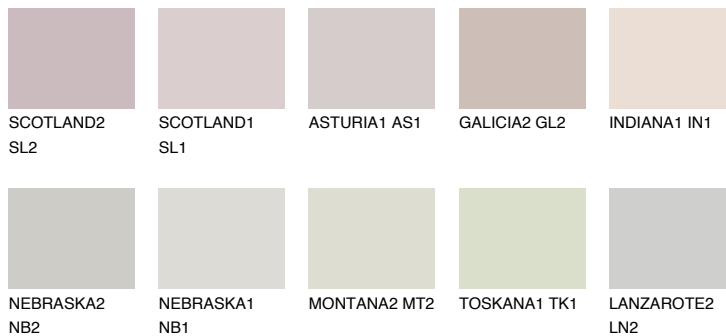

**MALTA1 ML1**62% **TSR** 65%**Kompatibilna boja****BOJE PALETE COLOURS OF NATURE****Boje palete Intense**

Više informacija o žbukama i bojama, možete pronaći na  
[www.ceresit.ba](http://www.ceresit.ba)