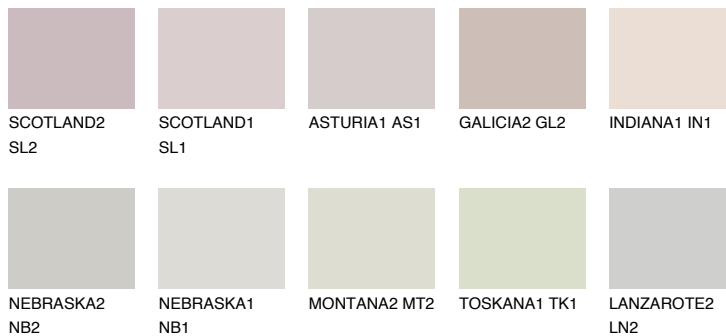

**MALTA1 ML1**62% **TSR** 65%

Kompatibilna boja

BOJE PALETE COLOURS OF NATURE

Boje palete Intense

Više informacija o žbukama i bojama, možete pronaći na
www.ceresit.ba