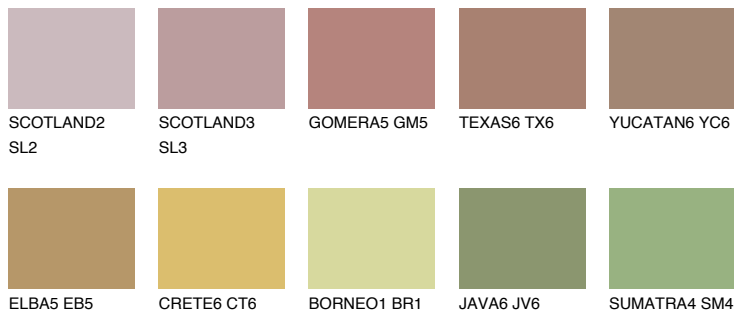

**IBIZA6 IB6**☀ 25% **TSR** 24%**Kompatibilna boja****BOJE PALETE COLOURS OF NATURE****Boje palete Intense**

Više informacija o žbukama i bojama, možete pronaći na  
[www.ceresit.ba](http://www.ceresit.ba)