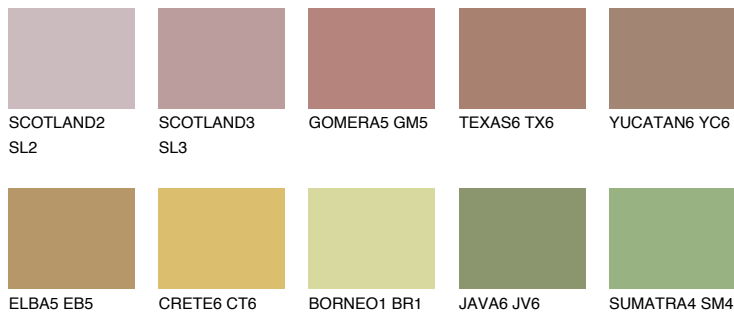

**IBIZA6 IB6**☀ 25% **TSR** 24%**Kompatibilna boja****BOJE PALETE COLOURS OF NATURE****Boje palete Intense**

Više informacija o žbukama i bojama, možete pronaći na
www.ceresit.ba