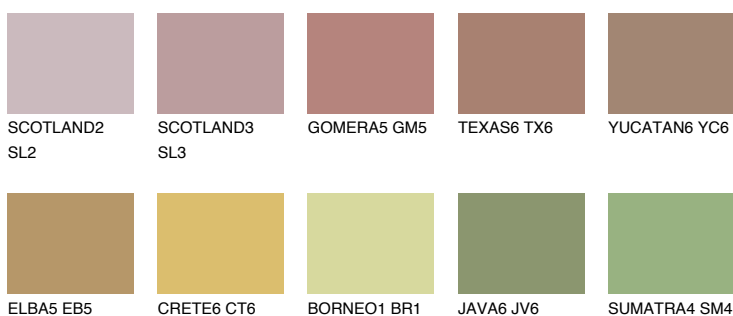

**IBIZA6 IB6**☀ 25% **TSR** 24%**Kompatibilna boja****BOJE PALETE COLOURS OF NATURE****Boje palete Intense**

Više informacija o žbukama i bojama, možete pronaći na
www.ceresit.ba