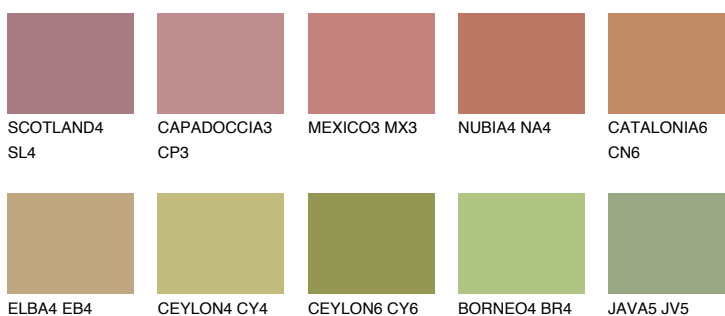

**IBIZA5 IB5**☀ 25% **TSR** 25%**Kompatibilna boja****BOJE PALETE COLOURS OF NATURE****Boje palete Intense**

Više informacija o žbukama i bojama, možete pronaći na
www.ceresit.ba