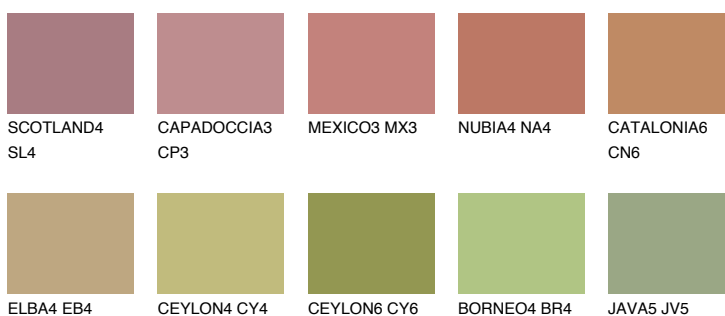

**IBIZA5 IB5**☀ 25% **TSR** 25%**Kompatibilna boja****BOJE PALETE COLOURS OF NATURE****Boje palete Intense**

Više informacija o žbukama i bojama, možete pronaći na  
[www.ceresit.ba](http://www.ceresit.ba)