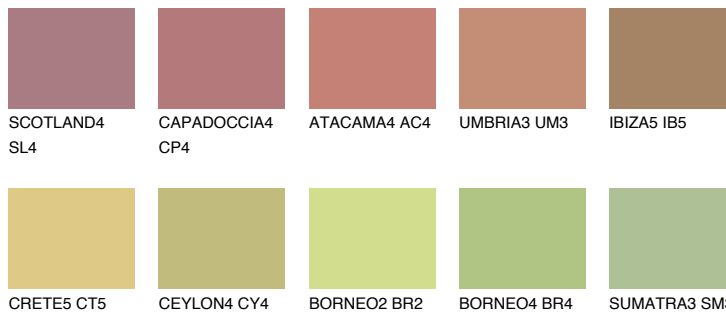

**IBIZA4 IB4**☀ 37% **TSR 37%**

## Kompatibilna boja

### BOJE PALETE COLOURS OF NATURE

### Boje palete Intense

Više informacija o žbukama i bojama, možete pronaći na  
[www.ceresit.ba](http://www.ceresit.ba)