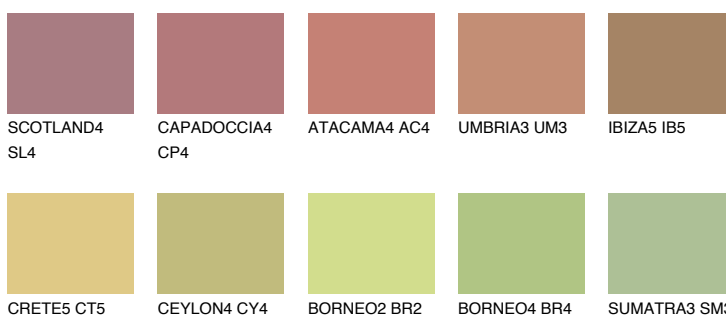

**IBIZA4 IB4**☀ 37% **TSR 37%**

## Kompatibilna boja

### BOJE PALETE COLOURS OF NATURE

### Boje palete Intense

Više informacija o žbukama i bojama, možete pronaći na  
[www.ceresit.ba](http://www.ceresit.ba)