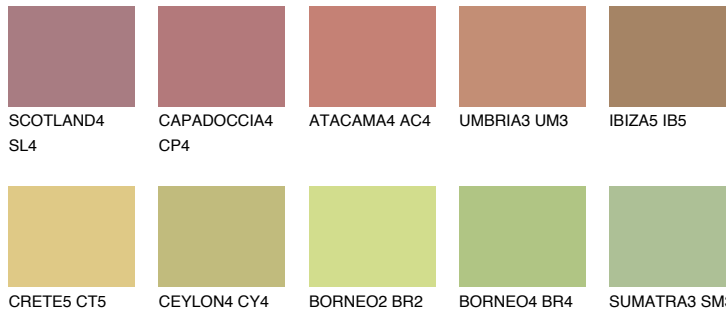

**IBIZA4 IB4**☀ 37% **TSR 37%**

Kompatibilna boja

BOJE PALETE COLOURS OF NATURE

Boje palete Intense

Više informacija o žbukama i bojama, možete pronaći na
www.ceresit.ba