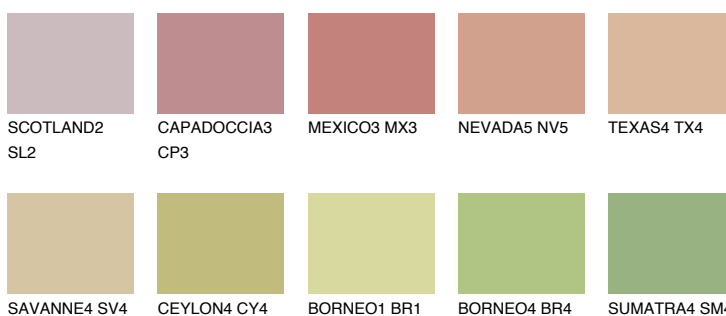

Kompatibilna boja

BOJE PALETE COLOURS OF NATURE