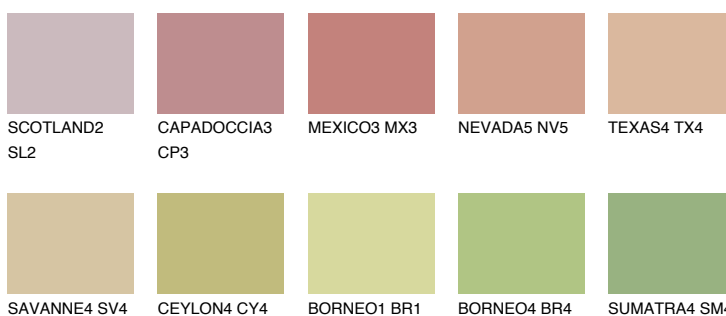

**IBIZA3 IB3**☀ 43% **TSR** 45%

## Kompatibilna boja

### BOJE PALETE COLOURS OF NATURE

### Boje palete Intense

Više informacija o žbukama i bojama, možete pronaći na  
[www.ceresit.ba](http://www.ceresit.ba)