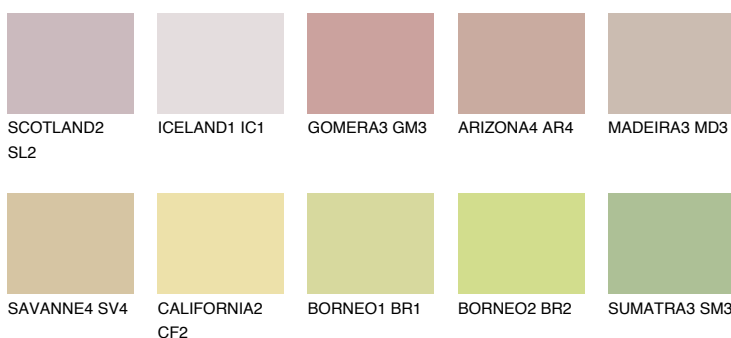

**IBIZA2 IB2**50% **TSR** 48%

## Kompatibilna boja

### BOJE PALETE COLOURS OF NATURE

### Boje palete Intense

Više informacija o žbukama i bojama, možete pronaći na  
[www.ceresit.ba](http://www.ceresit.ba)