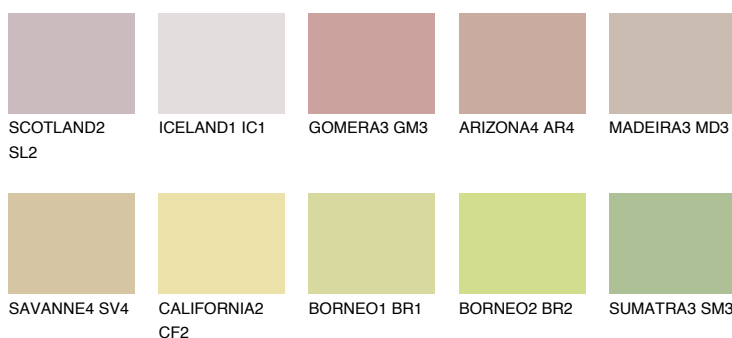

**IBIZA2 IB2**50% **TSR** 48%

## Kompatibilna boja

### BOJE PALETE COLOURS OF NATURE

### Boje palete Intense

Više informacija o žbukama i bojama, možete pronaći na  
[www.ceresit.ba](http://www.ceresit.ba)