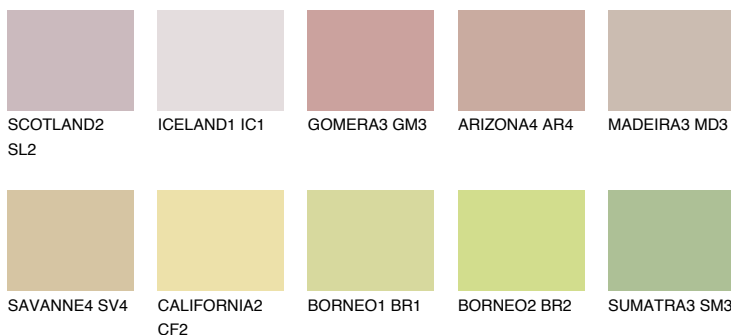

**IBIZA2 IB2**50% **TSR** 48%

## Kompatibilna boja

### BOJE PALETE COLOURS OF NATURE

### Boje palete Intense

Više informacija o žbukama i bojama, možete pronaći na  
[www.ceresit.ba](http://www.ceresit.ba)