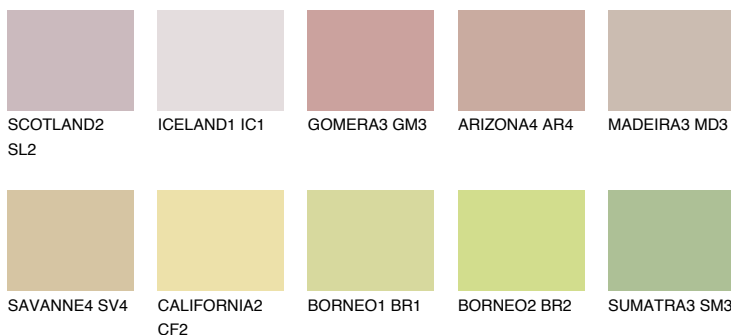

Kompatibilna boja

BOJE PALETE COLOURS OF NATURE