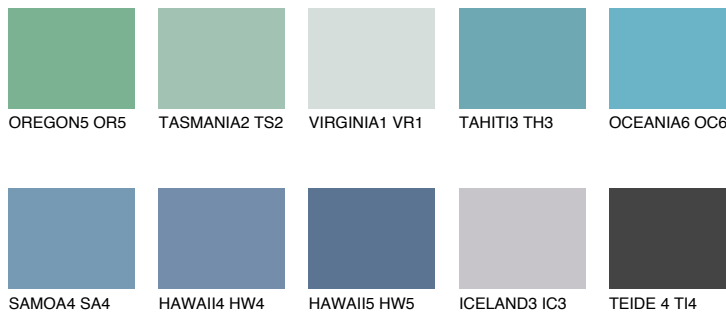

**OCEANIA5 OC5**47% **TSR** 56%**Kompatibilna boja****BOJE PALETE COLOURS OF NATURE****Boje palete Intense**

Više informacija o žbukama i bojama, možete pronaći na
www.ceresit.ba