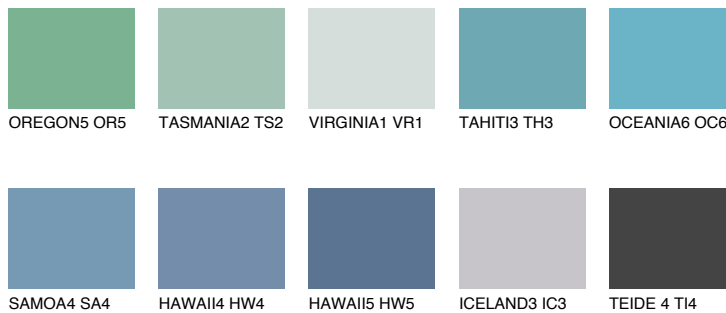

**OCEANIA5 OC5**☀ 47% **TSR** 56%**Kompatibilna boja****BOJE PALETE COLOURS OF NATURE****Boje palete Intense**

Više informacija o žbukama i bojama, možete pronaći na
www.ceresit.ba