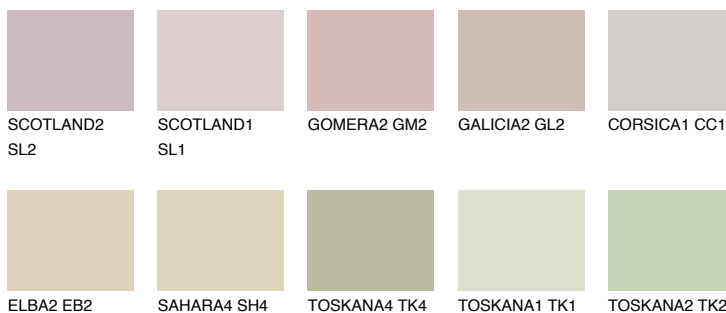


**IBIZA1 IB1**61% **TSR** 57%

## Kompatibilna boja

### BOJE PALETE COLOURS OF NATURE

### Boje palete Intense

Više informacija o žbukama i bojama, možete pronaći na  
[www.ceresit.ba](http://www.ceresit.ba)