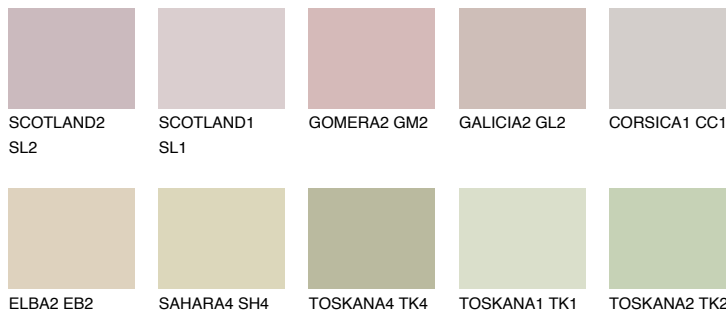


**IBIZA1 IB1**61% **TSR** 57%

## Kompatibilna boja

### BOJE PALETE COLOURS OF NATURE

### Boje palete Intense

Više informacija o žbukama i bojama, možete pronaći na  
[www.ceresit.ba](http://www.ceresit.ba)