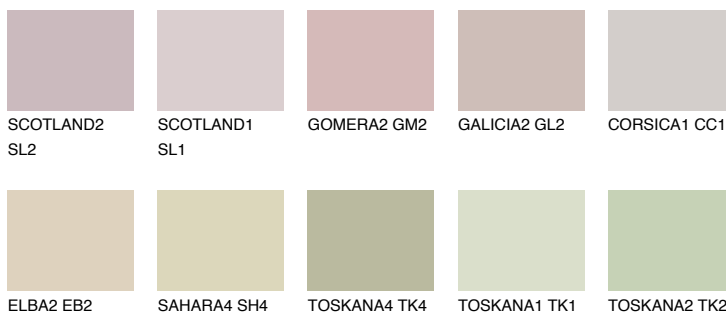


**IBIZA1 IB1**61% **TSR** 57%

Kompatibilna boja

BOJE PALETE COLOURS OF NATURE

Boje palete Intense

Više informacija o žbukama i bojama, možete pronaći na
www.ceresit.ba