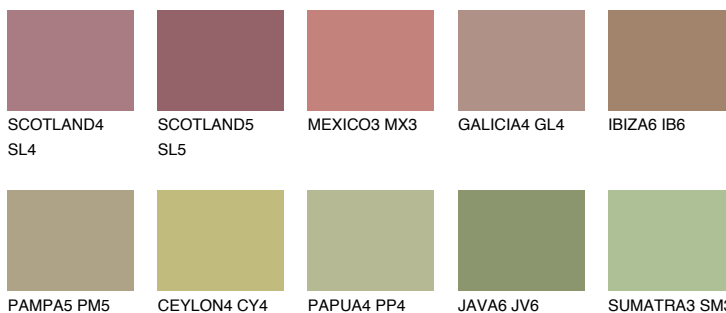

**MAJORCA6 MJ6**☀ 27% **TSR** 25%**Kompatibilna boja****BOJE PALETE COLOURS OF NATURE****Boje palete Intense**

Više informacija o žbukama i bojama, možete pronaći na
www.ceresit.ba