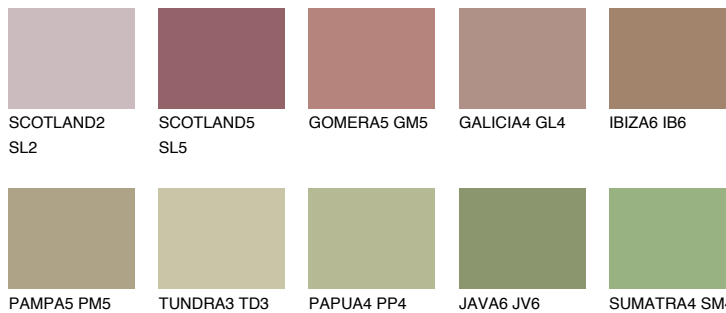

**MAJORCA5 MJ5**☀ 32% **TSR** 29%**Kompatibilna boja****BOJE PALETE COLOURS OF NATURE****Boje palete Intense**

Više informacija o žbukama i bojama, možete pronaći na
www.ceresit.ba