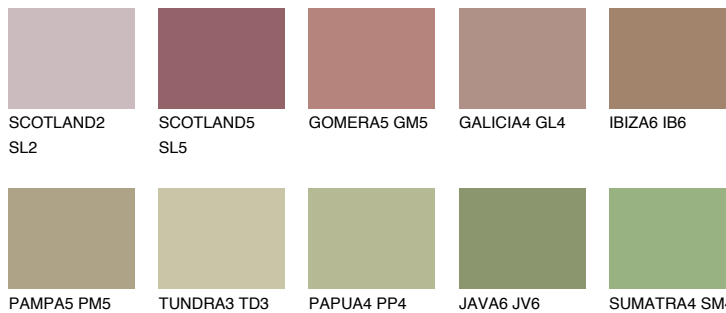

**MAJORCA5 MJ5**32% **TSR** 29%**Kompatibilna boja****BOJE PALETE COLOURS OF NATURE****Boje palete Intense**

Više informacija o žbukama i bojama, možete pronaći na  
[www.ceresit.ba](http://www.ceresit.ba)