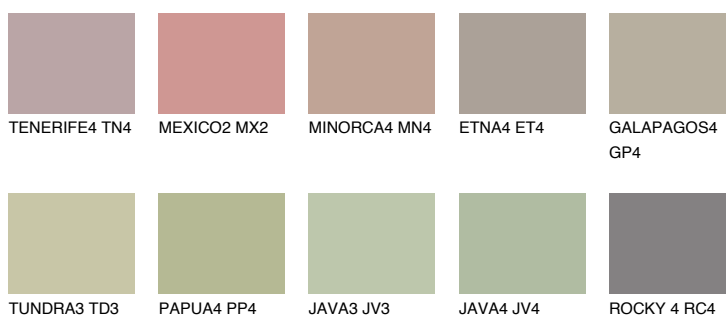

**MAJORCA4 MJ4**☀ 43% **TSR** 38%**Kompatibilna boja****BOJE PALETE COLOURS OF NATURE****Boje palete Intense**

Više informacija o žbukama i bojama, možete pronaći na
www.ceresit.ba