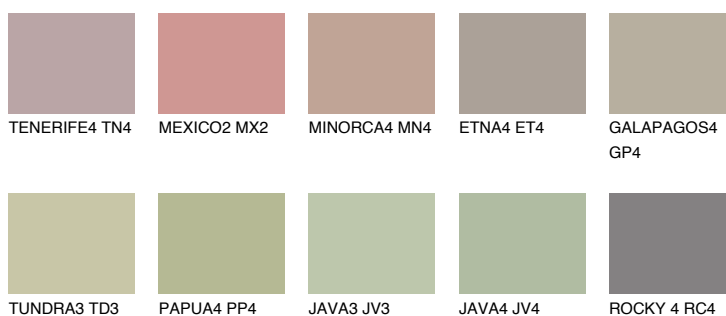

**MAJORCA4 MJ4**43% **TSR** 38%**Kompatibilna boja****BOJE PALETE COLOURS OF NATURE****Boje palete Intense**

Više informacija o žbukama i bojama, možete pronaći na  
[www.ceresit.ba](http://www.ceresit.ba)