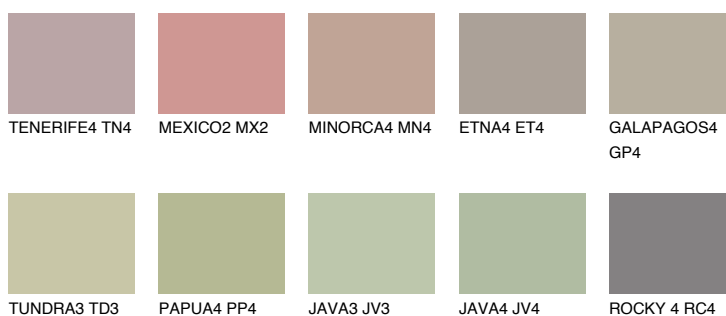

**MAJORCA4 MJ4**☀ 43% **TSR** 38%**Kompatibilna boja****BOJE PALETE COLOURS OF NATURE****Boje palete Intense**

Više informacija o žbukama i bojama, možete pronaći na  
[www.ceresit.ba](http://www.ceresit.ba)