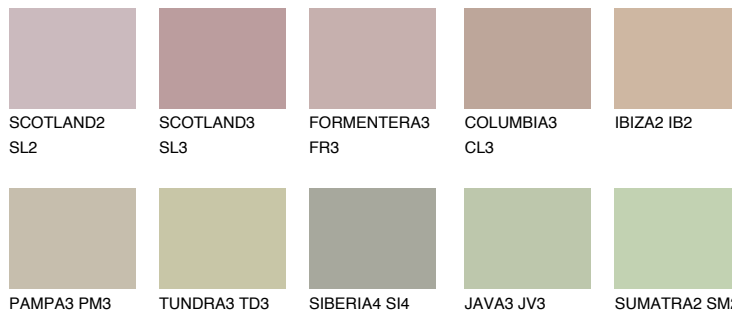

**MAJORCA3 MJ3**48% **TSR** 44%**Kompatibilna boja****BOJE PALETE COLOURS OF NATURE****Boje palete Intense**

Više informacija o žbukama i bojama, možete pronaći na
www.ceresit.ba