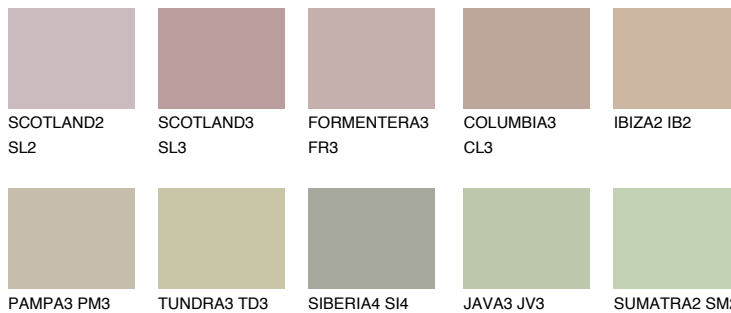

**MAJORCA3 MJ3**48% **TSR** 44%**Kompatibilna boja****BOJE PALETE COLOURS OF NATURE****Boje palete Intense**

Više informacija o žbukama i bojama, možete pronaći na  
[www.ceresit.ba](http://www.ceresit.ba)