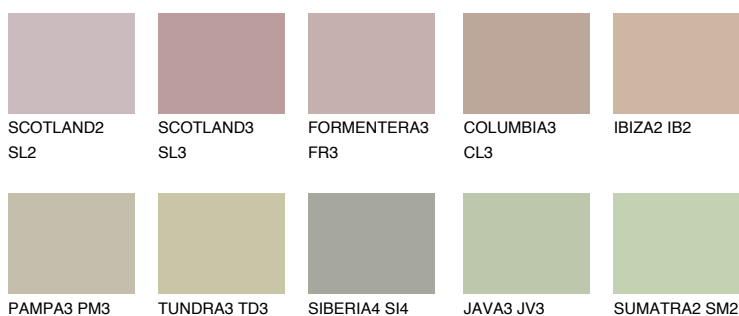

**MAJORCA3 MJ3**48% **TSR** 44%**Kompatibilna boja****BOJE PALETE COLOURS OF NATURE****Boje palete Intense**

Više informacija o žbukama i bojama, možete pronaći na
www.ceresit.ba