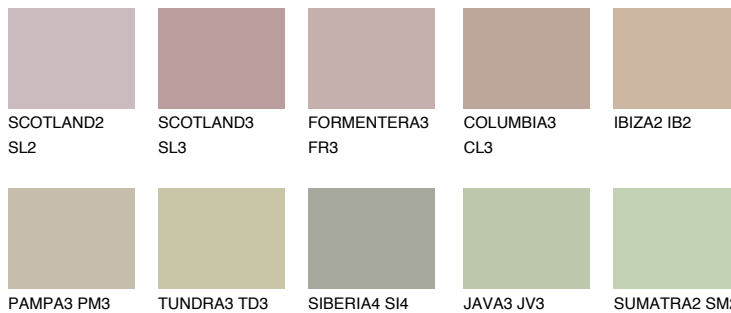

**MAJORCA3 MJ3**48% **TSR** 44%**Kompatibilna boja****BOJE PALETE COLOURS OF NATURE****Boje palete Intense**

Više informacija o žbukama i bojama, možete pronaći na
www.ceresit.ba