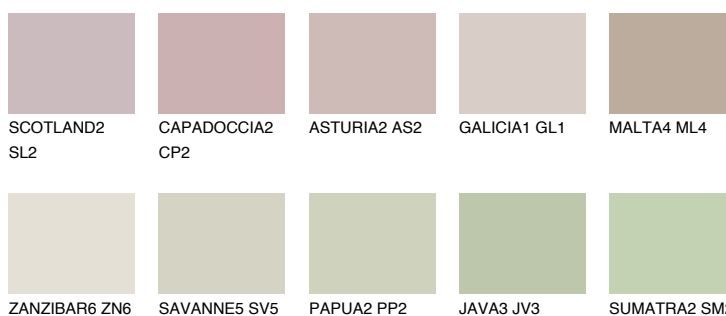

**MAJORCA2 MJ2**56% **TSR** 50%**Kompatibilna boja****BOJE PALETE COLOURS OF NATURE****Boje palete Intense**

Više informacija o žbukama i bojama, možete pronaći na  
[www.ceresit.ba](http://www.ceresit.ba)