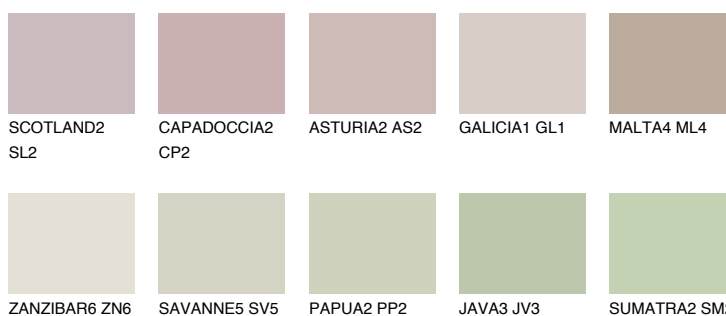

**MAJORCA2 MJ2**56% **TSR** 50%**Kompatibilna boja****BOJE PALETE COLOURS OF NATURE****Boje palete Intense**

Više informacija o žbukama i bojama, možete pronaći na
www.ceresit.ba