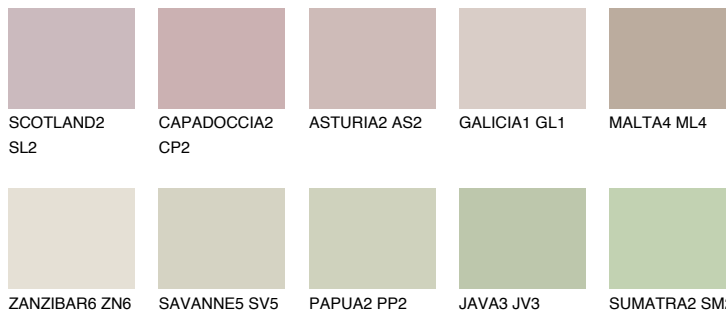

**MAJORCA2 MJ2**56% **TSR** 50%**Kompatibilna boja****BOJE PALETE COLOURS OF NATURE****Boje palete Intense**

Više informacija o žbukama i bojama, možete pronaći na
www.ceresit.ba