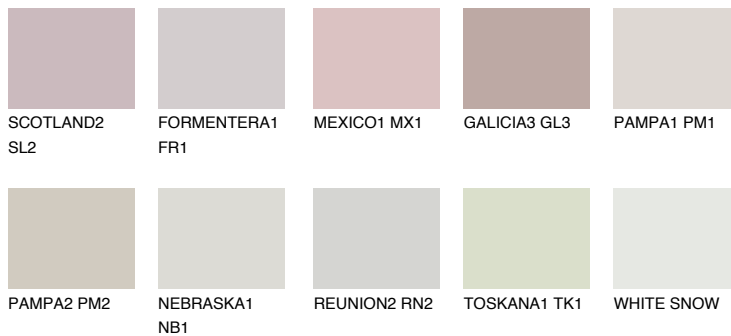


**MAJORCA1 MJ1**67% **TSR** 63%**Kompatibilna boja****BOJE PALETE COLOURS OF NATURE****Boje palete Intense**

Više informacija o žbukama i bojama, možete pronaći na  
[www.ceresit.ba](http://www.ceresit.ba)