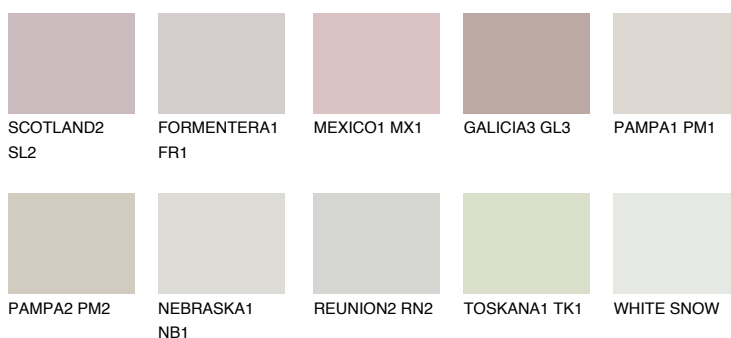


**MAJORCA1 MJ1**67% **TSR** 63%**Kompatibilna boja****BOJE PALETE COLOURS OF NATURE****Boje palete Intense**

Više informacija o žbukama i bojama, možete pronaći na
www.ceresit.ba