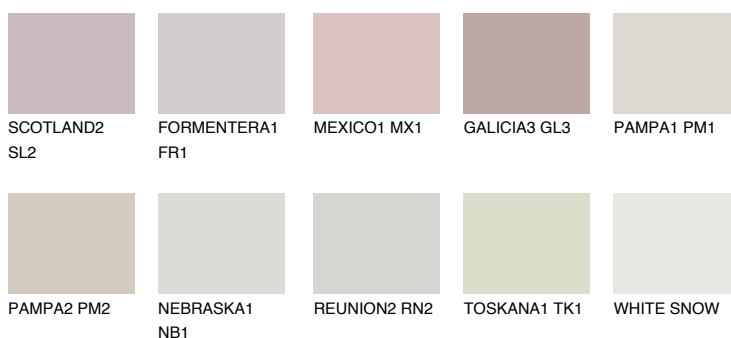


**MAJORCA1 MJ1**67% **TSR** 63%**Kompatibilna boja****BOJE PALETE COLOURS OF NATURE****Boje palete Intense**

Više informacija o žbukama i bojama, možete pronaći na  
[www.ceresit.ba](http://www.ceresit.ba)