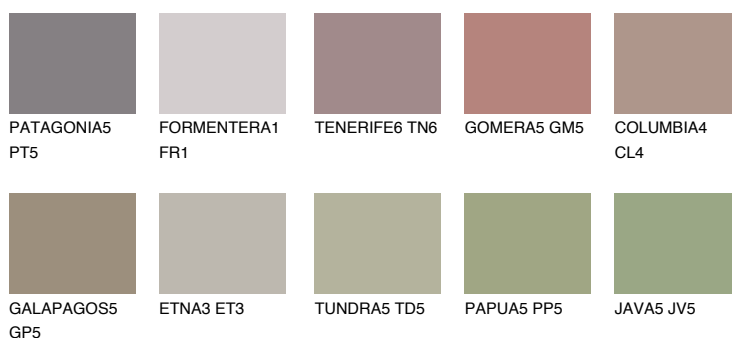

**CORSICA6 CC6**☀ 25% **TSR** 23%**Kompatibilna boja****BOJE PALETE COLOURS OF NATURE****Boje palete Intense**

Više informacija o žbukama i bojama, možete pronaći na
www.ceresit.ba