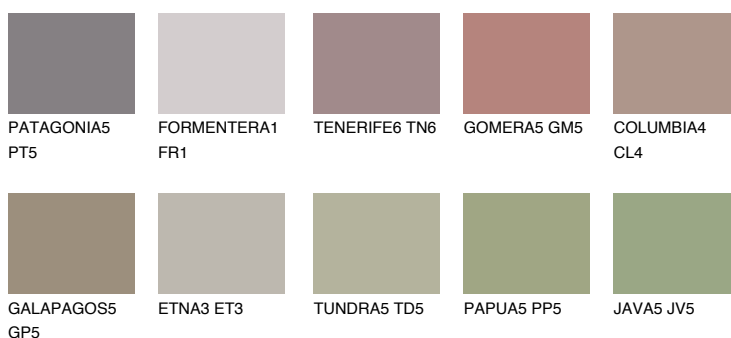

**CORSICA6 CC6**☀ 25% **TSR** 23%**Kompatibilna boja****BOJE PALETE COLOURS OF NATURE****Boje palete Intense**

Više informacija o žbukama i bojama, možete pronaći na
www.ceresit.ba