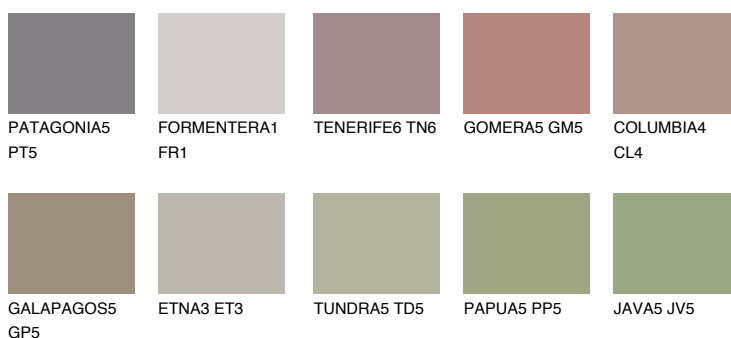

CORSICA6 CC6☀ 25% **TSR** 23%**Kompatibilna boja****BOJE PALETE COLOURS OF NATURE****Boje palete Intense**

Više informacija o žbukama i bojama, možete pronaći na
www.ceresit.ba