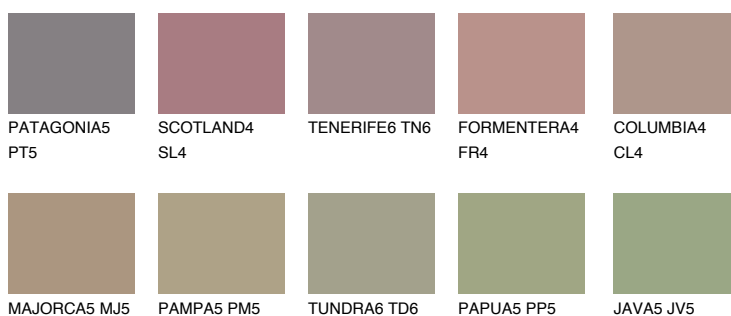

**CORSICA5 CC5**☀ 32% **TSR 32%****Kompatibilna boja****BOJE PALETE COLOURS OF NATURE****Boje palete Intense**

Više informacija o žbukama i bojama, možete pronaći na  
[www.ceresit.ba](http://www.ceresit.ba)