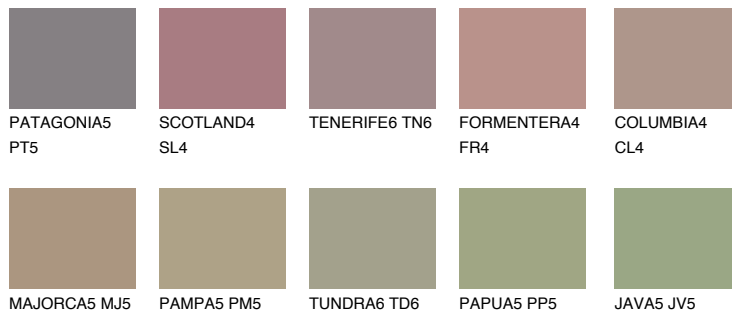

**CORSICA5 CC5**32% **TSR** 32%**Kompatibilna boja****BOJE PALETE COLOURS OF NATURE****Boje palete Intense**

Više informacija o žbukama i bojama, možete pronaći na
www.ceresit.ba