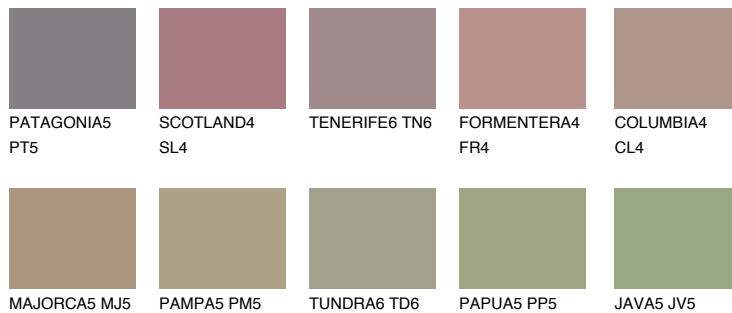

**CORSICA5 CC5**☀ 32% **TSR** 32%**Kompatibilna boja****BOJE PALETE COLOURS OF NATURE****Boje palete Intense**

Više informacija o žbukama i bojama, možete pronaći na  
[www.ceresit.ba](http://www.ceresit.ba)