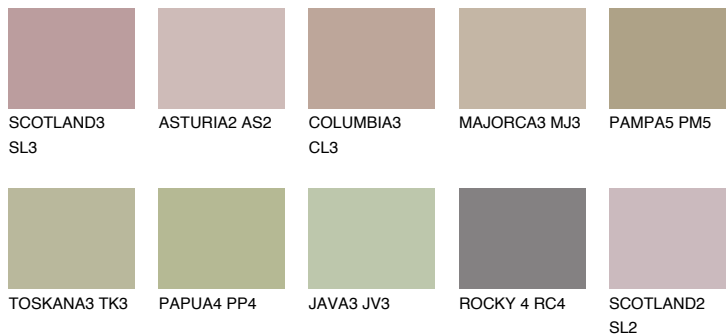

**CORSICA4 CC4**39% **TSR** 39%**Kompatibilna boja****BOJE PALETE COLOURS OF NATURE****Boje palete Intense**

Više informacija o žbukama i bojama, možete pronaći na
www.ceresit.ba