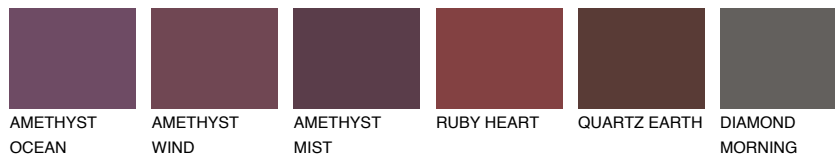

**CORSICA4 CC4**39% **TSR** 39%**Kompatibilna boja****BOJE PALETE COLOURS OF NATURE****Boje palete Intense**

Više informacija o žbukama i bojama, možete pronaći na
www.ceresit.ba