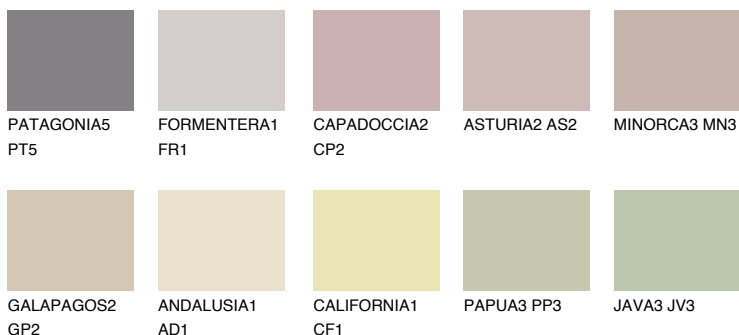


**CORSICA3 CC3**50% **TSR** 49%**Kompatibilna boja****BOJE PALETE COLOURS OF NATURE****Boje palete Intense**

Više informacija o žbukama i bojama, možete pronaći na  
[www.ceresit.ba](http://www.ceresit.ba)