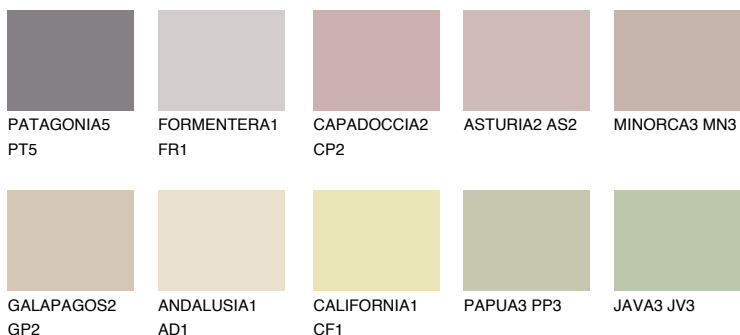


**CORSICA3 CC3**50% **TSR** 49%**Kompatibilna boja****BOJE PALETE COLOURS OF NATURE****Boje palete Intense**

Više informacija o žbukama i bojama, možete pronaći na  
[www.ceresit.ba](http://www.ceresit.ba)