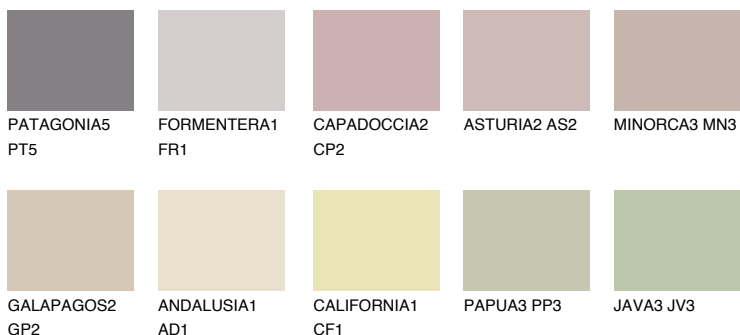


**CORSICA3 CC3**50% **TSR** 49%**Kompatibilna boja****BOJE PALETE COLOURS OF NATURE****Boje palete Intense**

Više informacija o žbukama i bojama, možete pronaći na
www.ceresit.ba