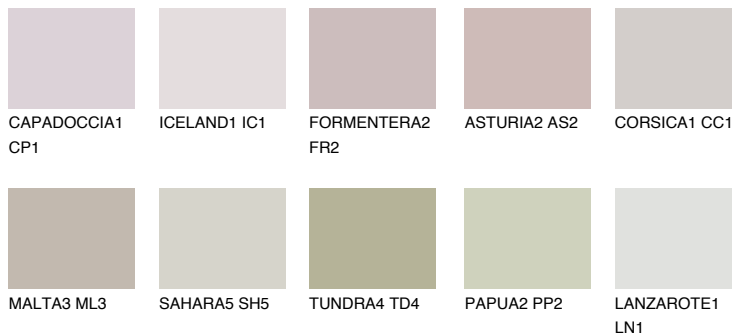


**CORSICA2 CC2**55% **TSR** 50%**Kompatibilna boja****BOJE PALETE COLOURS OF NATURE****Boje palete Intense**

Više informacija o žbukama i bojama, možete pronaći na
www.ceresit.ba