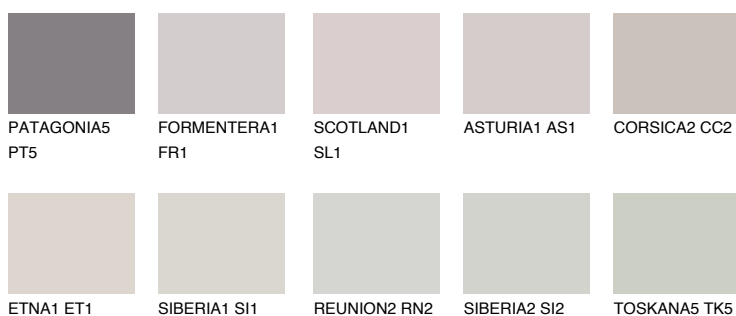

**CORSICA1 CC1**62% **TSR** 61%**Kompatibilna boja****BOJE PALETE COLOURS OF NATURE****Boje palete Intense**

Više informacija o žbukama i bojama, možete pronaći na  
[www.ceresit.ba](http://www.ceresit.ba)