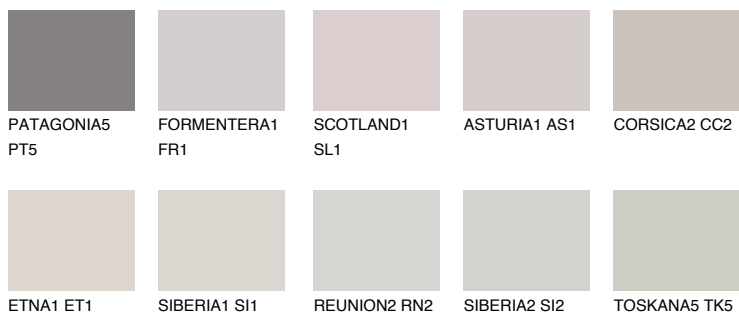

CORSICA1 CC162% **TSR** 61%**Kompatibilna boja****BOJE PALETE COLOURS OF NATURE****Boje palete Intense**

Više informacija o žbukama i bojama, možete pronaći na
www.ceresit.ba