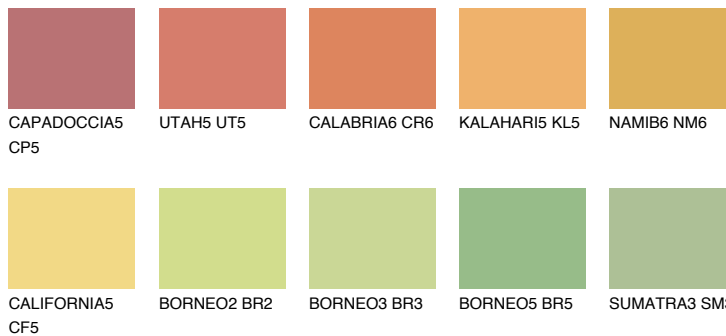

**CALIFORNIA6 CF6**65% **TSR** 65%**Kompatibilna boja****BOJE PALETE COLOURS OF NATURE****Boje palete Intense**

Više informacija o žbukama i bojama, možete pronaći na
www.ceresit.ba