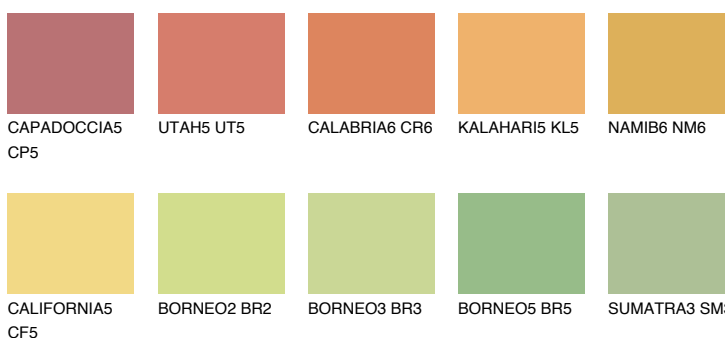

**CALIFORNIA6 CF6**65% **TSR** 65%**Kompatibilna boja****BOJE PALETE COLOURS OF NATURE****Boje palete Intense**

Više informacija o žbukama i bojama, možete pronaći na
www.ceresit.ba