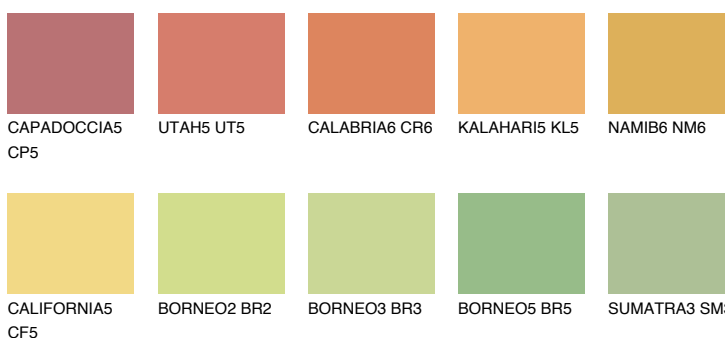

**CALIFORNIA6 CF6**65% **TSR** 65%**Kompatibilna boja****BOJE PALETE COLOURS OF NATURE****Boje palete Intense**

Više informacija o žbukama i bojama, možete pronaći na  
[www.ceresit.ba](http://www.ceresit.ba)