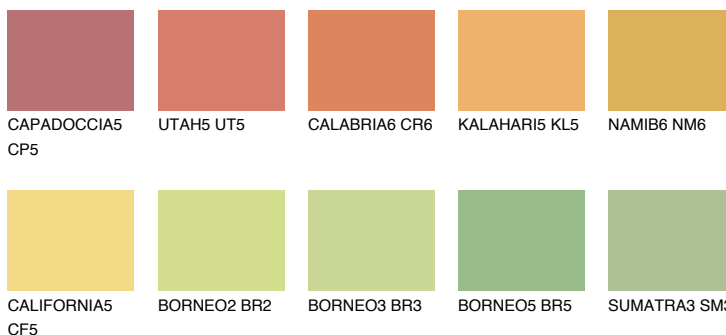

**CALIFORNIA6 CF6**65% **TSR** 65%**Kompatibilna boja****BOJE PALETE COLOURS OF NATURE****Boje palete Intense**

Više informacija o žbukama i bojama, možete pronaći na
www.ceresit.ba