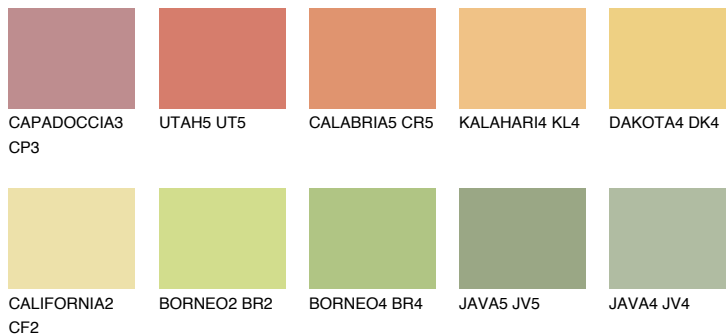


**CALIFORNIA5 CF5**70% **TSR** 67%**Kompatibilna boja****BOJE PALETE COLOURS OF NATURE****Boje palete Intense**

Više informacija o žbukama i bojama, možete pronaći na
www.ceresit.ba