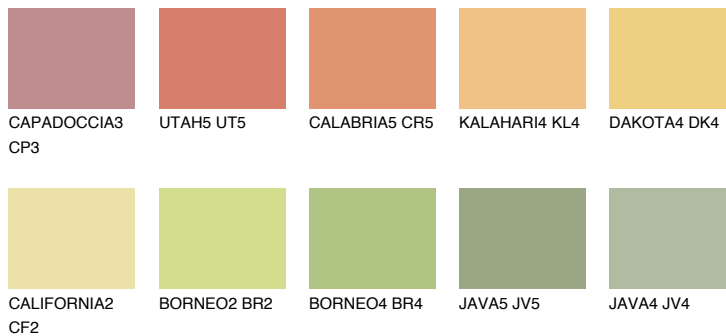


**CALIFORNIA5 CF5**70% **TSR** 67%**Kompatibilna boja****BOJE PALETE COLOURS OF NATURE****Boje palete Intense**

Više informacija o žbukama i bojama, možete pronaći na  
[www.ceresit.ba](http://www.ceresit.ba)