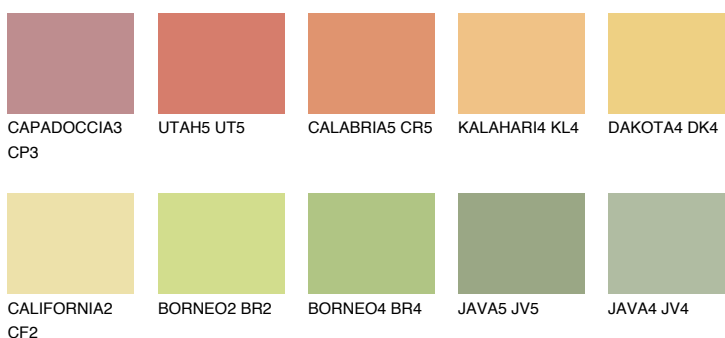

**CALIFORNIA5 CF5**70% **TSR** 67%**Kompatibilna boja****BOJE PALETE COLOURS OF NATURE****Boje palete Intense**

Više informacija o žbukama i bojama, možete pronaći na  
[www.ceresit.ba](http://www.ceresit.ba)