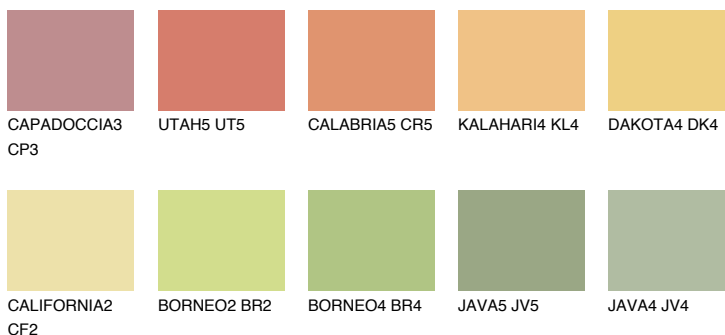

**CALIFORNIA5 CF5**70% **TSR** 67%**Kompatibilna boja****BOJE PALETE COLOURS OF NATURE****Boje palete Intense**

Više informacija o žbukama i bojama, možete pronaći na
www.ceresit.ba