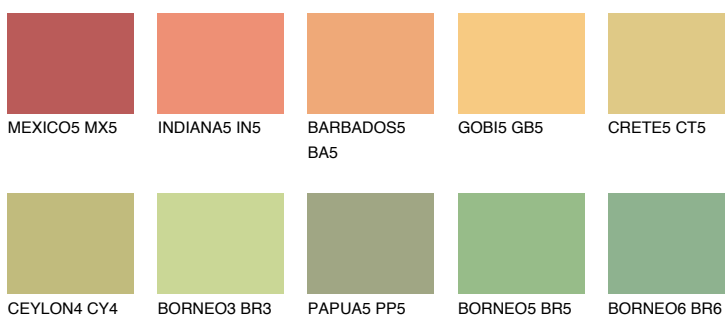

**CALIFORNIA4 CF4**70% **TSR** 66%**Kompatibilna boja****BOJE PALETE COLOURS OF NATURE****Boje palete Intense**

Više informacija o žbukama i bojama, možete pronaći na
www.ceresit.ba