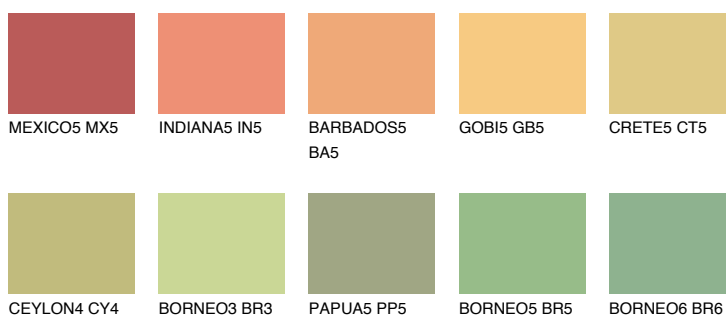

**CALIFORNIA4 CF4**70% **TSR** 66%**Kompatibilna boja****BOJE PALETE COLOURS OF NATURE****Boje palete Intense**

Više informacija o žbukama i bojama, možete pronaći na
www.ceresit.ba